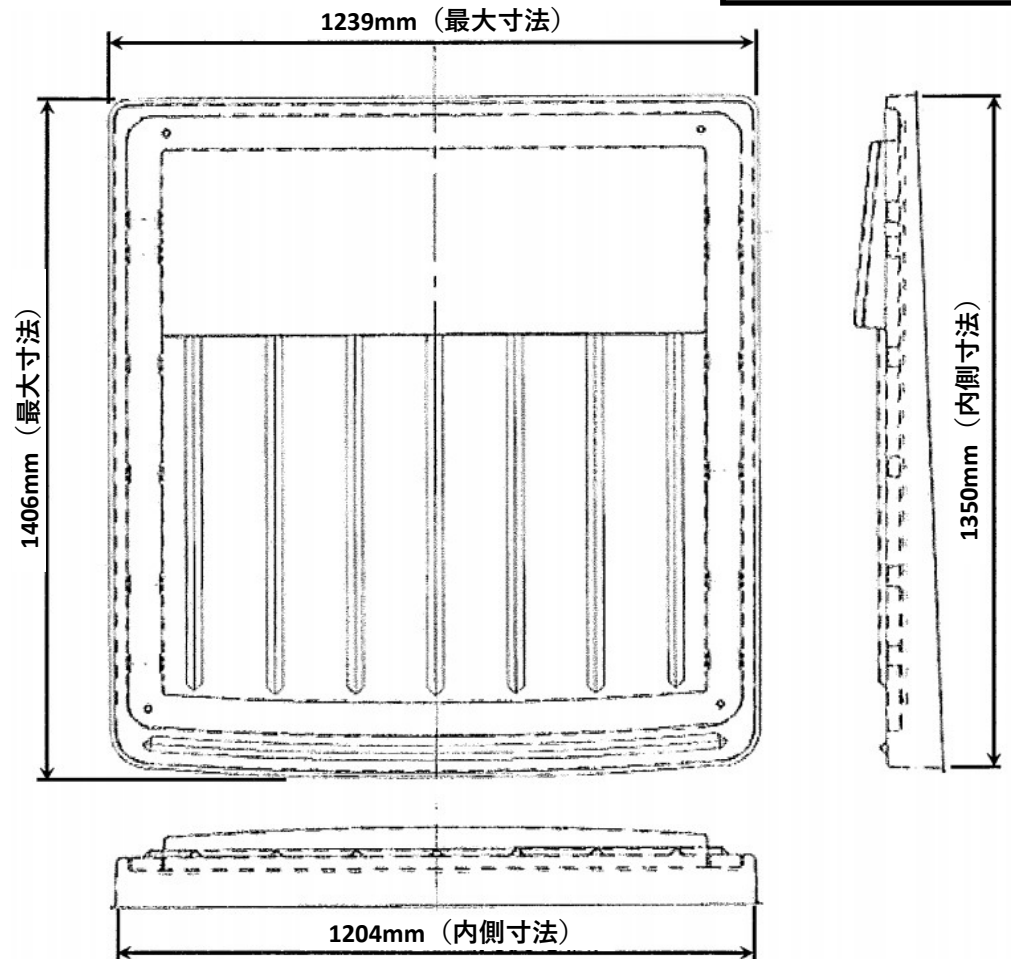

## 中サイズ

品番：PD-0009001

各部寸法は概算値となります。  
必ず取付車両のヘッドガード寸法を確認して下さい。

## 大サイズ

品番：PD-0009002

お問い合わせは

株式会社サンキ

〒929-1121 石川県かほく市宇気い2-2

TEL：076-283-6333 FAX：076-283-6334

URL：https://skcabin.co.jp Email：info@skcabin.co.jp