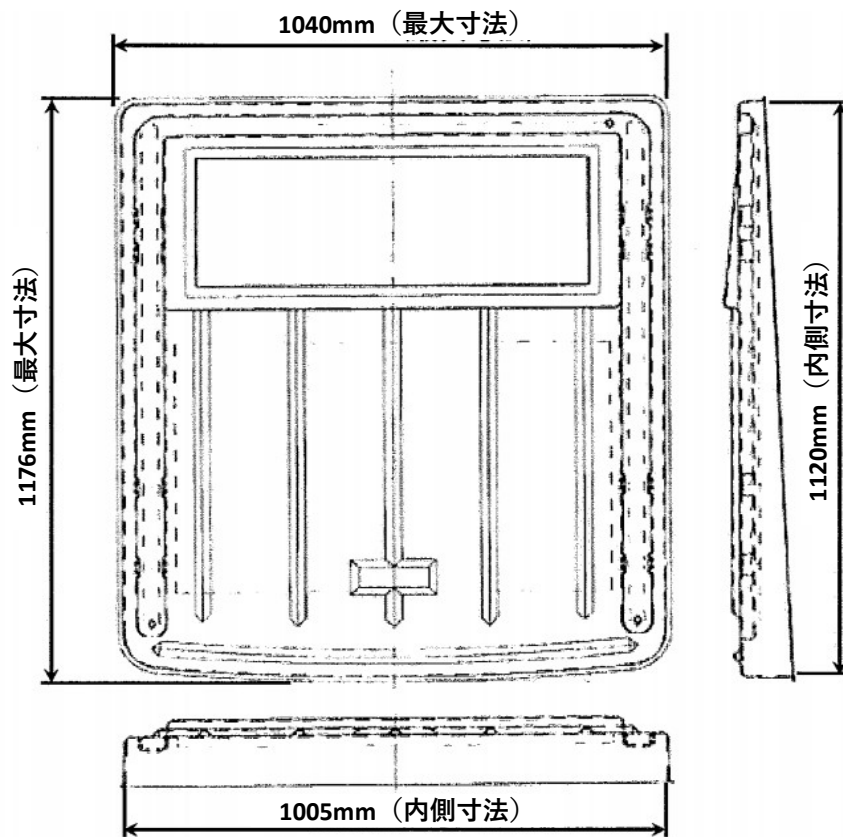

スケルトンルーフ

中サイズ

品番：PD-0009001

各部寸法は概算値となります。
必ず取付車両のヘッドガード寸法を確認して下さい。

大サイズ

品番：PD-0009002

お問い合わせは

株式会社サンキ

〒929-1121 石川県かほく市宇気い2-2

TEL：076-283-6333 FAX：076-283-6334

URL：https://skcabin.co.jp Email：info@skcabin.co.jp